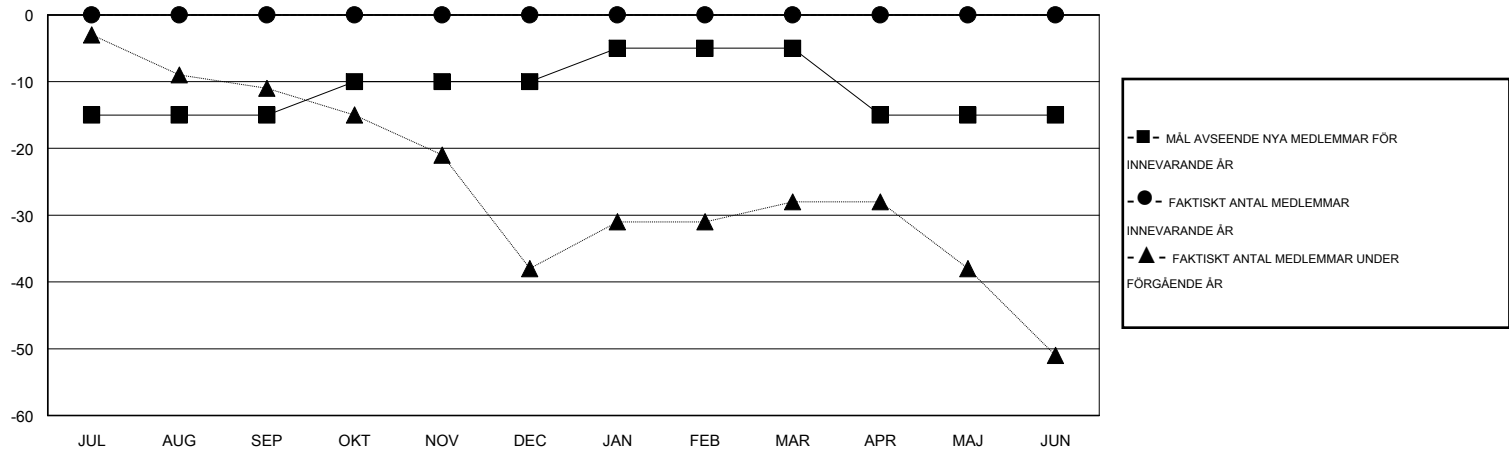

# MONTHLY MEMBERSHIP PROGRESS REPORT

District 101GD

Results as of: 6/30/2016

GMT: Kenneth Persson

OMRÅDE SWEDEN

GMT KO 4

Klubbar					Medlemmar				
RESULTAT FÖR 2016-2017					RESULTAT FÖR 2016-2017				
KVARTAL	MÅL AVSEENDE NYA KLUBBAR	NYA KLUBBAR	AVFÖRDA KLUBBAR	NETTOTILLVÄX T/MINSKNING	KVARTAL	MÅL AVSEENDE NYA MEDLEMMAR	CHARTER OCH TILLAGDA NYA MEDLEMMAR	AVFÖRDA MEDLEMMAR	NETTOTILLVÄX T/MINSKNING
JUL/AUG/SEP	0	0	0	0	JUL/AUG/SEP	-15	0	0	0
OKT/NOV/DEC	0	0	0	0	OKT/NOV/DEC	5	0	0	0
JAN/FEB/MAR	0	0	0	0	JAN/FEB/MAR	5	0	0	0
APR/MAJ/JUN	0	0	0	0	APR/MAJ/JUN	-10	0	0	0

MÅL OCH FAKTISKT ANTAL NYA KLUBBAR

MÅL OCH FAKTISKT ANTAL MEDLEMMAR

NEDLAGDA KLUBBAR: 0	0 CLUBS OF 0 TOG UPP EN ELLER FLER NYA MEDLEMMAR	<b>KÖNSFÖRDELNING</b>
		MAN 0 (100.00%)
		KVINNA 0 (100.00%)
<b>AVFÖRDA MEDLEMMAR</b>	<a href="#">KLICKA HÄR FÖR INFORMATION OM STATUS</a>	FAMILJMEDLEMMAR 0
AVLIDNA 0		HUVUDMAN I HUSHÄLLET 0
NEDLAGD KLUBB 0		INGEN HUVUDMAN I HUSHÄLLET 0
ÖVRIGA 0		
TOTAL 0		