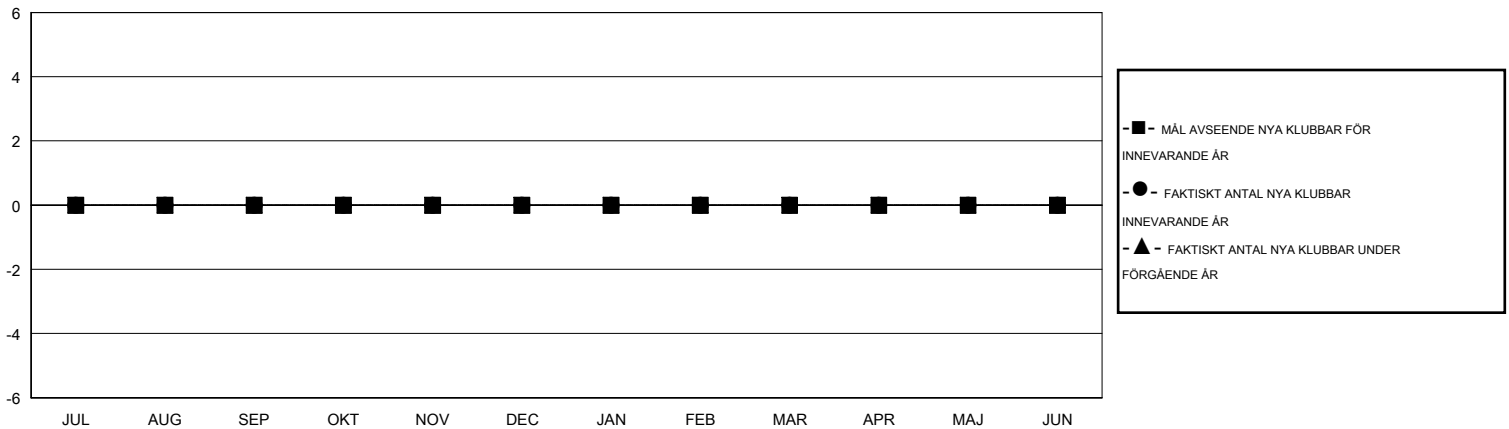

# MONTHLY MEMBERSHIP PROGRESS REPORT

District 101GD

Results as of: 6/30/2016

GMT: Kenneth Persson

OMRÅDE SWEDEN

GMT KO 4

Klubbar					Medlemmar				
RESULTAT FÖR 2016-2017					RESULTAT FÖR 2016-2017				
KVARTAL	MÅL AVSEENDE NYA KLUBBAR	NYA KLUBBAR	AVFÖRDA KLUBBAR	NETTOTILLVÄX T/MINSKNING	KVARTAL	MÅL AVSEENDE NYA MEDLEMMAR	CHARTER OCH TILLAGDA NYA MEDLEMMAR	AVFÖRDA MEDLEMMAR	NETTOTILLVÄX T/MINSKNING
JUL/AUG/SEP	0	0	0	0	JUL/AUG/SEP	-15	0	0	0
OKT/NOV/DEC	0	0	0	0	OKT/NOV/DEC	5	0	0	0
JAN/FEB/MAR	0	0	0	0	JAN/FEB/MAR	5	0	0	0
APR/MAJ/JUN	0	0	0	0	APR/MAJ/JUN	-10	0	0	0

MÅL OCH FAKTISKT ANTAL NYA KLUBBAR

MÅL OCH FAKTISKT ANTAL MEDLEMMAR

NEDLAGDA KLUBBAR: 0	0 CLUBS OF 0 TOG UPP EN ELLER FLER NYA MEDLEMMAR	<b>KÖNSFÖRDELNING</b>
		MAN 0 (100.00%)
		KVINNA 0 (100.00%)
<b>AVFÖRDA MEDLEMMAR</b>	<a href="#">KLICKA HÄR FÖR INFORMATION OM STATUS</a>	FAMILJMEDLEMMAR 0
AVLIDNA 0		HUVUDMAN I HUSHÄLLET 0
NEDLAGD KLUBB 0		INGEN HUVUDMAN I HUSHÄLLET 0
ÖVRIGA 0		
TOTAL 0		